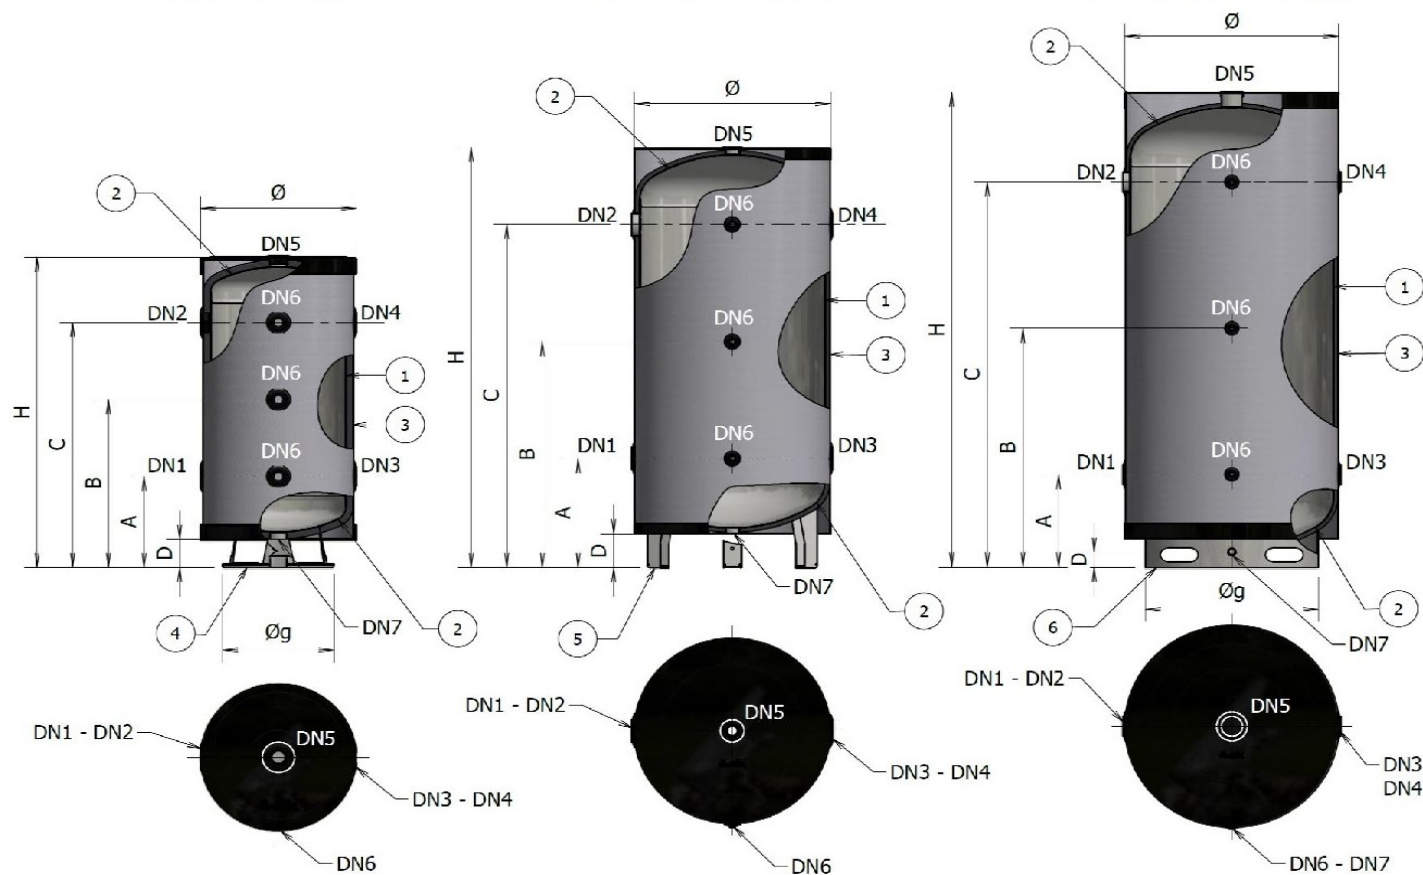

ARZ Glasslined Koelwater Buffervat

ARZ 100÷500

ARZ 800 - 1000

ARZ 1500 ÷ 5000

Materiaaltabel

	Omschrijving	Materiaal	Aantal	Reserve onderdelen
1	Binnen tank midden	Model 100 - 1000 DD11 EN10111 Model 1500 - 5000 S235JR EN10025	1	-
2	Binnen tank boven- en onderkant	Model 100 - 1000 DD11 EN10111 Model 1500 - 5000 S235JR EN10025	2	-
3	Isolatie	Model 100 - 5000 Isolatie: Polyethyleen met gesloten cellen, Dikte 20 mm. Afwerking: Aluminium plaat met reliëf	1	
4	Basis	Model 100 - 500 DD11 EN10111	1	
5	Voet	Model 800 - 1000 S235JR EN10025		
6	Buitenmantel	Model 1500 - 5000 S235JR EN10025		

	Omschrijving	Koud water opslagtank Model ARZ									
		100	200	300	500	800	1000	1500	2000	3000	5000
	Capaciteit										
	Opslagvolume	96	195	289	495	785	916	1641	1958	2986	5129
∅	Boiler diameter (mm)	440	540	590	690	840	840	1040	1140	1290	1640
H	Hoogte (mm)	965	1255	1505	1800	1920	2170	2460	2445	2840	3045
	Draaibare meting	1065	1370	1620	1930	2100	2330	2675	2700	3120	3445
∅g	Diameter buitenmantel (mm)	330	485	485	485	/	/	850	950	1100	1450
A	(mm)	285	360	385	430	505	505	485	475	540	635
B	(mm)	525	690	810	965	1040	1165	1245	1235	1430	1535
C	(mm)	765	1020	1235	1500	1575	1825	2005	1995	2320	2415
D	(mm)	90	115	120	125	155	155	80	80	80	80
DN1	Aansluiting (inlet / outlet)	1"1/2	1"1/2	2"	3"	3"	3"	3"	3"	4"	4"
DN2	Aansluiting (inlet / outlet)	1"1/2	1"1/2	2"	3"	3"	3"	3"	3"	4"	4"
DN3	Aansluiting (inlet / outlet)	1"1/2	1"1/2	2"	3"	3"	3"	3"	3"	4"	4"
DN4	Aansluiting (inlet / outlet)	1"1/4	1"1/4	1"1/4	1"1/4	1"1/2	1"1/2	3"	3"	3"	3"
DN5	Extra aansluiting	1"1/4	1"1/4	1"1/4	1"1/4	1"1/2	1"1/2	3"	3"	3"	3"
DN6	Sensoren dompelbuis	1/2"	1/2"	1/2"	1/2"	1/2"	1/2"	1/2"	1/2"	1/2"	1/2"
DN7	Aftapkraan	1"1/4	1"1/4	1"1/4	1"1/4	1"1/2	1"1/2	1"	1"	1"	1"
	Maximale werkdruk (bar)	10						6			
	Maximale werktemperatuur (°C)	+50									